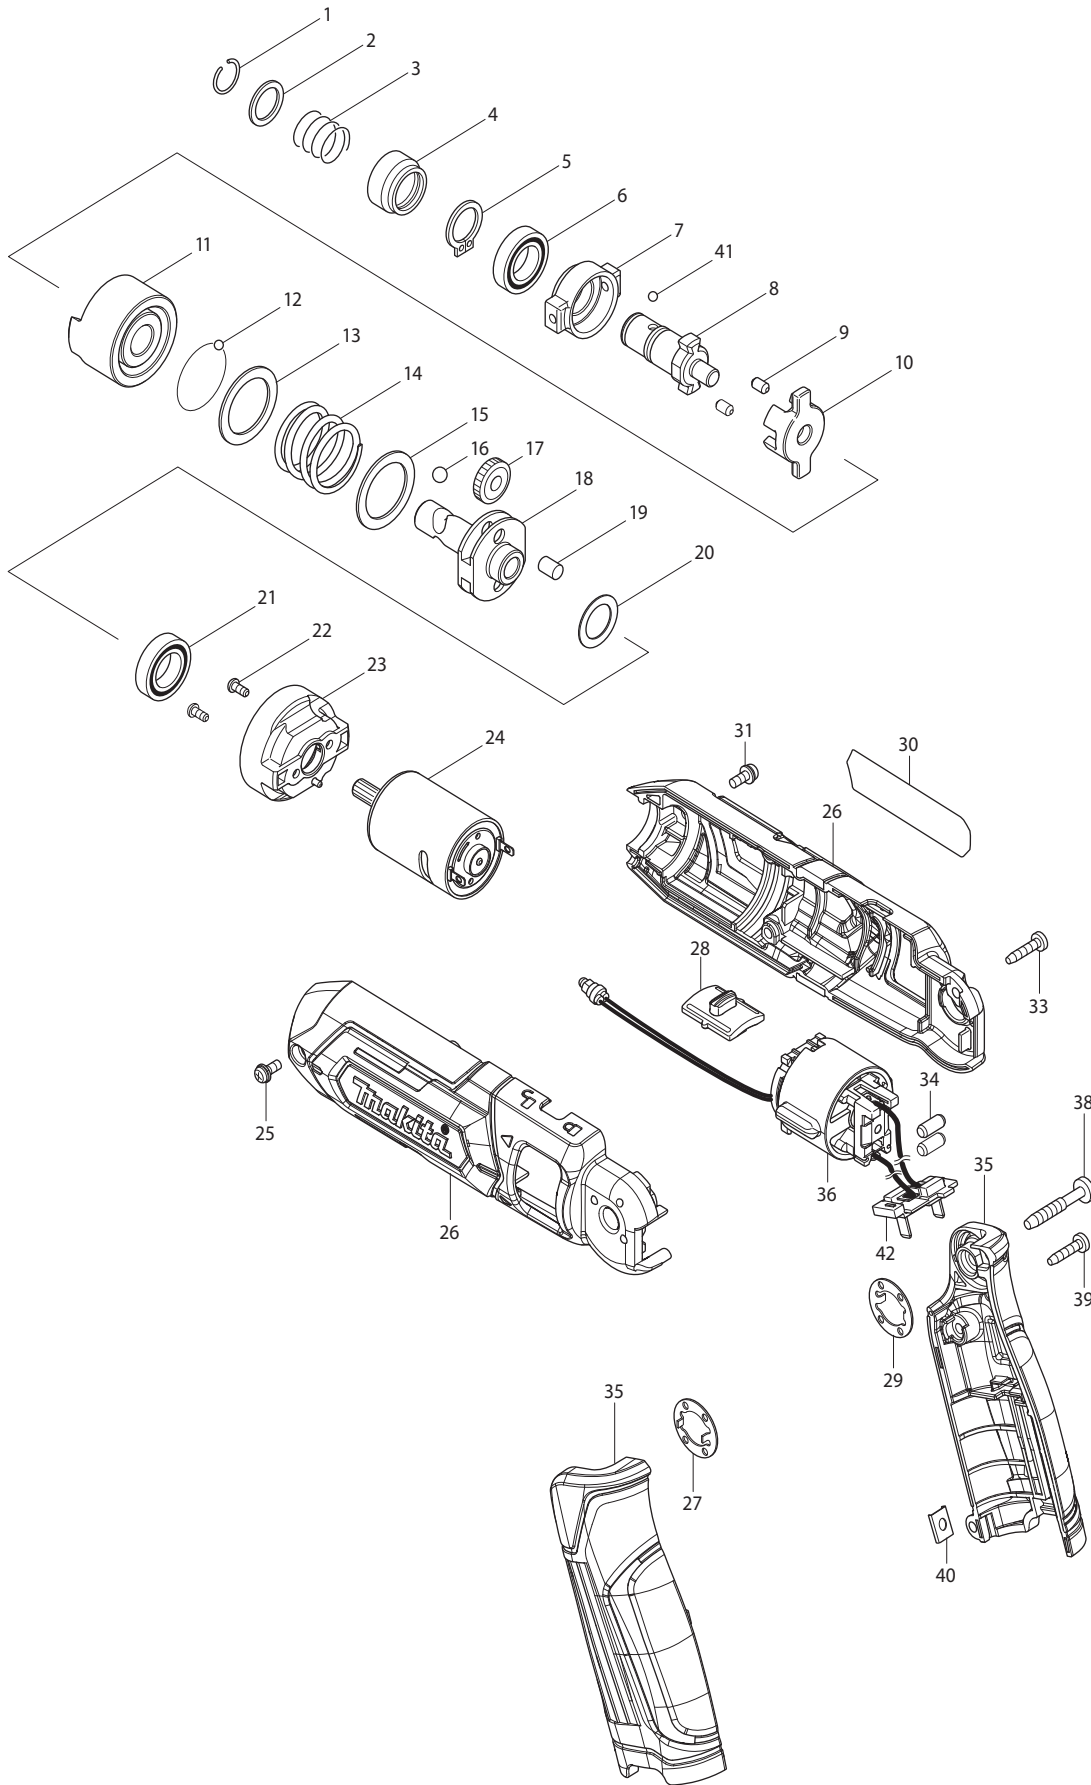

# 7.2V 1/4" Hex Impact Driver Kit

Item Type	Part No	Description	Qty	Unit
001	231965-7	RING SPRING 10	1	PC.
002	267143-3	FLAT WASHER 11	1	PC.
003	233005-7	COMPRESSION SPRING 13	1	PC.
004	324711-6	BIT SLEEVE	1	PC.
005	961072-9	RETAINING RING S-12	1	PC.
006	210108-4	BALL BEARING 6801LLU	1	PC.
007	313136-9	LOCK RING	1	PC.
008	324717-4	SPINDLE M	1	PC.
009	268160-6	PIN 3.5	2	PC.
010	324713-2	ANVIL	1	PC.
011	324714-0	HAMMER	1	PC.
012	216019-1	STEEL BALL 3	23	PC.
013	267335-4	FLAT WASHER 20	1	PC.
014	233481-5	COMPRESSION SPRING 20	1	PC.
015	267335-4	FLAT WASHER 20	1	PC.
016	216002-8	STEEL BALL 4.8	2	PC.
017	227173-6	SPUR GEAR 27	2	PC.
018	324715-8	SPINDLE	1	PC.
019	268161-4	PIN 5	2	PC.
020	253052-2	FLAT WASHER 12	1	PC.
021	210108-4	BALL BEARING 6801LLU	1	PC.
022	265172-0	+PAN HEAD SCREW M2.6X6	2	PC.
023	451522-7	INTERNAL GEAR CASE	1	PC.
024	629235-0	DC MOTOR	1	PC.
025	265173-8	PAN HEAD SCREW M3X8	1	PC.
026	183F00-2	MOTOR HOUSING SET	1	SET
027	267803-7	LOCK WASHER	1	PC.
028	451523-5	LOCK LEVER	1	PC.
029	267803-7	LOCK WASHER	1	PC.
030	852V05-6	NAME PLATE F/TD022D	1	PC.
031	265173-8	PAN HEAD SCREW M3X8	1	PC.
033	266404-8	TAPPING SCREW BIND 3X14	3	PC.
034	263027-3	RUBBER PIN 4	2	PC.
035	183E72-1	HANDLE SET	1	SET
036	650783-8	SWITCH C3YW	1	PC.
036	INC.	Item No. 42		
038	266374-1	TAPPING SCREW 4X25	1	PC.
039	266404-8	TAPPING SCREW BIND 3X14	2	PC.
040	345749-8	SET PLATE	2	PC.
041	216019-1	STEEL BALL 3	2	PC.
042	643817-4	TERMINAL	1	PC.
E01	810X27-4	CAUTION LABEL	1	PC.